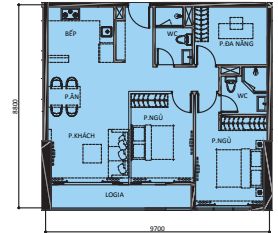

▲ Trung tâm thương mại Parkson C.T Plaza

▲ Siêu thị Co.op Mart

▼ Hồ bơi tầng thượng khu thương mại hơn 6.000m²

▼ Phòng tập thể thao

MẶT BẰNG CĂN HỘ ĐIỂN HÌNH

CĂN HỘ 2 PN 69.52m²

Tháp OP 1: Căn số 8, 9, 12

CĂN HỘ 2+1 PN 82.72m²

Tháp OP 1: Căn số 1 - 4, 7, 10
Tháp OP 2: Căn số 2, 3

CĂN HỘ 2+1 PN 85.36m²

Tháp OP 2: Căn số 1, 4, 6, 9

CĂN HỘ 3 PN 88.00m²

Tháp OP 1: Căn số 11
Tháp OP 2: Căn số 7, 8

CĂN HỘ 3 PN 98.40m²

Tháp OP 2: Căn số 5

CĂN HỘ 3 PN 109.49m²

Tháp OP 1: Căn số 5, 6

Lưu ý: Diện tích căn hộ tính theo tim tường và chỉ mang tính tham khảo tại thời điểm phát hành tài liệu này.