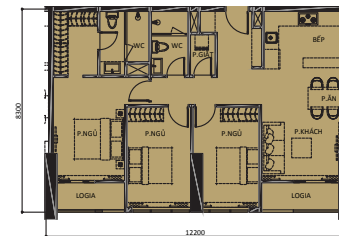

▲ Trung tâm thương mại Parkson C.T Plaza

▲ Siêu thị Co.op Mart

▼ Hồ bơi tầng thượng khu thương mại hơn 6.000m²

▼ Phòng tập thể thao

MẶT BẰNG CĂN HỘ ĐIỂN HÌNH

CĂN HỘ 2 PN 69.52m²

Tháp OP 1: Căn số 8, 9, 12

CĂN HỘ 2+1 PN 82.72m²

Tháp OP 1: Căn số 1 - 4, 7, 10
Tháp OP 2: Căn số 2, 3

CĂN HỘ 2+1 PN 85.36m²

Tháp OP 2: Căn số 1, 4, 6, 9

CĂN HỘ 3 PN 88.00m²

Tháp OP 1: Căn số 11
Tháp OP 2: Căn số 7, 8

CĂN HỘ 3 PN 98.40m²

Tháp OP 2: Căn số 5

CĂN HỘ 3 PN 109.49m²

Tháp OP 1: Căn số 5, 6

Lưu ý: Diện tích căn hộ tính theo tim tường và chỉ mang tính tham khảo tại thời điểm phát hành tài liệu này.