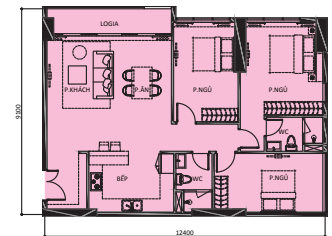

▲ Trung tâm thương mại Parkson C.T Plaza

▲ Siêu thị Co.op Mart

▼ Hồ bơi tầng thượng khu thương mại hơn 6.000m²

▼ Phòng tập thể thao

MẶT BẰNG CĂN HỘ ĐIỂN HÌNH

CĂN HỘ 2 PN 69.52m²

Tháp OP 1: Căn số 8, 9, 12

CĂN HỘ 2+1 PN 82.72m²

Tháp OP 1: Căn số 1 - 4, 7, 10
Tháp OP 2: Căn số 2, 3

CĂN HỘ 2+1 PN 85.36m²

Tháp OP 2: Căn số 1, 4, 6, 9

CĂN HỘ 3 PN 88.00m²

Tháp OP 1: Căn số 11
Tháp OP 2: Căn số 7, 8

CĂN HỘ 3 PN 98.40m²

Tháp OP 2: Căn số 5

CĂN HỘ 3 PN 109.49m²

Tháp OP 1: Căn số 5, 6

Lưu ý: Diện tích căn hộ tính theo tim tường và chỉ mang tính tham khảo tại thời điểm phát hành tài liệu này.