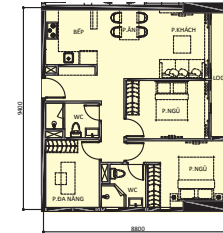

▲ Trung tâm thương mại Parkson C.T Plaza

▲ Siêu thị Co.op Mart

▼ Hồ bơi tầng thượng khu thương mại hơn 6.000m²

▼ Phòng tập thể thao

MẶT BẰNG CĂN HỘ ĐIỂN HÌNH

CĂN HỘ 2 PN 69.52m²

Tháp OP 1: Căn số 8, 9, 12

CĂN HỘ 2+1 PN 82.72m²

Tháp OP 1: Căn số 1 - 4, 7, 10
Tháp OP 2: Căn số 2, 3

CĂN HỘ 2+1 PN 85.36m²

Tháp OP 2: Căn số 1, 4, 6, 9

CĂN HỘ 3 PN 88.00m²

Tháp OP 1: Căn số 11
Tháp OP 2: Căn số 7, 8

CĂN HỘ 3 PN 98.40m²

Tháp OP 2: Căn số 5

CĂN HỘ 3 PN 109.49m²

Tháp OP 1: Căn số 5, 6

Lưu ý: Diện tích căn hộ tính theo tim tường và chỉ mang tính tham khảo tại thời điểm phát hành tài liệu này.