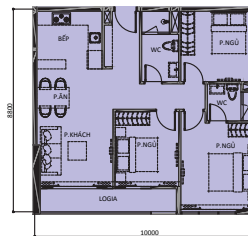

▲ Trung tâm thương mại Parkson C.T Plaza

▲ Siêu thị Co.op Mart

▼ Hồ bơi tầng thượng khu thương mại hơn 6.000m²

▼ Phòng tập thể thao

MẶT BẰNG CĂN HỘ ĐIỂN HÌNH

CĂN HỘ 2 PN 69.52m²

Tháp OP 1: Căn số 8, 9, 12

CĂN HỘ 2+1 PN 82.72m²

Tháp OP 1: Căn số 1 - 4, 7, 10
Tháp OP 2: Căn số 2, 3

CĂN HỘ 2+1 PN 85.36m²

Tháp OP 2: Căn số 1, 4, 6, 9

CĂN HỘ 3 PN 88.00m²

Tháp OP 1: Căn số 11
Tháp OP 2: Căn số 7, 8

CĂN HỘ 3 PN 98.40m²

Tháp OP 2: Căn số 5

CĂN HỘ 3 PN 109.49m²

Tháp OP 1: Căn số 5, 6

Lưu ý: Diện tích căn hộ tính theo tim tường và chỉ mang tính tham khảo tại thời điểm phát hành tài liệu này.