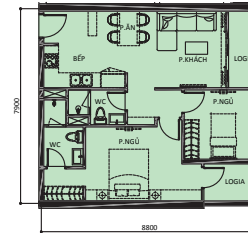

▲ Trung tâm thương mại Parkson C.T Plaza

▲ Siêu thị Co.op Mart

▼ Hồ bơi tầng thượng khu thương mại hơn 6.000m²

▼ Phòng tập thể thao

MẶT BẰNG CĂN HỘ ĐIỂN HÌNH

CĂN HỘ 2 PN 69.52m²

Tháp OP 1: Căn số 8, 9, 12

CĂN HỘ 2+1 PN 82.72m²

Tháp OP 1: Căn số 1 - 4, 7, 10
Tháp OP 2: Căn số 2, 3

CĂN HỘ 2+1 PN 85.36m²

Tháp OP 2: Căn số 1, 4, 6, 9

CĂN HỘ 3 PN 88.00m²

Tháp OP 1: Căn số 11
Tháp OP 2: Căn số 7, 8

CĂN HỘ 3 PN 98.40m²

Tháp OP 2: Căn số 5

CĂN HỘ 3 PN 109.49m²

Tháp OP 1: Căn số 5, 6

Lưu ý: Diện tích căn hộ tính theo tim tường và chỉ mang tính tham khảo tại thời điểm phát hành tài liệu này.